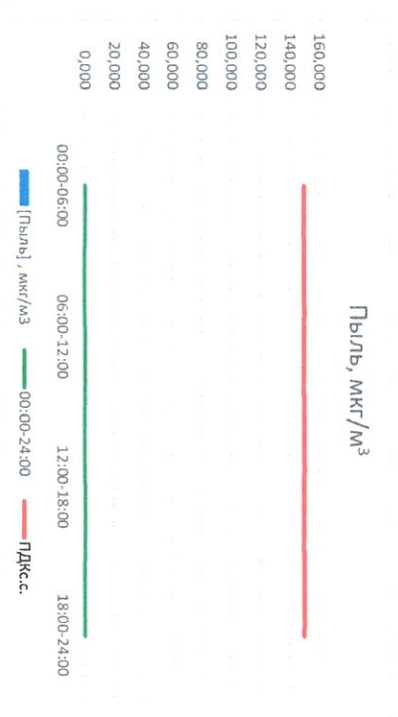

Отчёт о состоянии атмосферного воздуха за 25.02.2021 г.

Направление ветра	[NO ₁], мкг/м ³	[NO ₂], мкг/м ³	[CO], мкг/м ³	[SO ₂], мкг/м ³	[Пыль], мкг/м ³	
00:00-06:00	ЮЮВ	1,289	3,865	0,293	0,011	-
06:00-12:00	ЮОЗ	4,689	8,324	0,469	0,026	-
12:00-18:00	З	2,146	13,011	0,261	0,960	-
18:00-24:00	З	4,812	12,302	0,279	0,621	-
00:00-24:00	ЮЗ	3,234	9,376	0,326	0,405	-
ПДК _{с.с.}	-	60,0	40,0	3,0	50,0	150,0