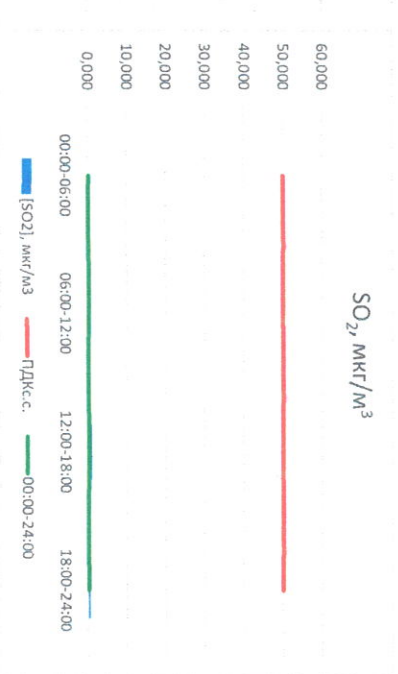

Отчёт о состоянии атмосферного воздуха за 25.02.2021 г.

Направление ветра	[NO ₁], мкг/м ³	[NO ₂], мкг/м ³	[CO], мкг/м ³	[SO ₂], мкг/м ³	[Пыль], мкг/м ³	
00:00-06:00	ЮЮВ	1,289	3,865	0,293	0,011	-
06:00-12:00	ЮОЗ	4,689	8,324	0,469	0,026	-
12:00-18:00	З	2,146	13,011	0,261	0,960	-
18:00-24:00	З	4,812	12,302	0,279	0,621	-
00:00-24:00	ЮЗ	3,234	9,376	0,326	0,405	-
ПДК _{с.с.}	-	60,0	40,0	3,0	50,0	150,0