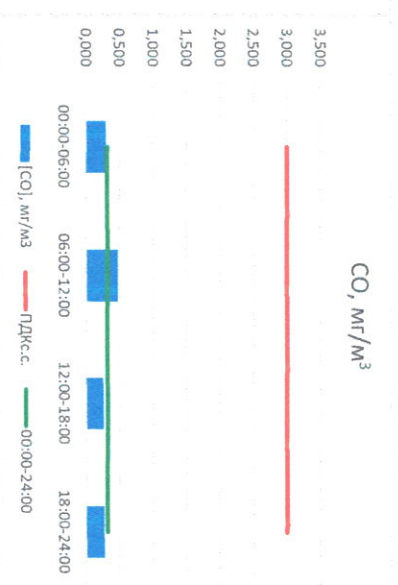

Отчёт о состоянии атмосферного воздуха за 25.02.2021 г.

Направление ветра	[NO ₁], мкг/м ³	[NO ₂], мкг/м ³	[CO], мкг/м ³	[SO ₂], мкг/м ³	[Пыль], мкг/м ³	
00:00-06:00	ЮЮВ	1,289	3,865	0,293	0,011	-
06:00-12:00	ЮОЗ	4,689	8,324	0,469	0,026	-
12:00-18:00	З	2,146	13,011	0,261	0,960	-
18:00-24:00	З	4,812	12,302	0,279	0,621	-
00:00-24:00	ЮЗ	3,234	9,376	0,326	0,405	-
ПДК _{с.с.}	-	60,0	40,0	3,0	50,0	150,0