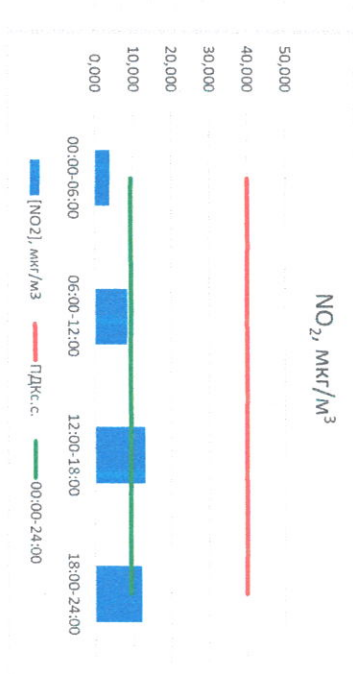

Отчёт о состоянии атмосферного воздуха за 25.02.2021 г.

Направление ветра	[NO ₁], мкг/м ³	[NO ₂], мкг/м ³	[CO], мкг/м ³	[SO ₂], мкг/м ³	[Пыль], мкг/м ³	
00:00-06:00	ЮЮВ	1,289	3,865	0,293	0,011	-
06:00-12:00	ЮОЗ	4,689	8,324	0,469	0,026	-
12:00-18:00	З	2,146	13,011	0,261	0,960	-
18:00-24:00	З	4,812	12,302	0,279	0,621	-
00:00-24:00	ЮЗ	3,234	9,376	0,326	0,405	-
ПДК _{с.с.}	-	60,0	40,0	3,0	50,0	150,0